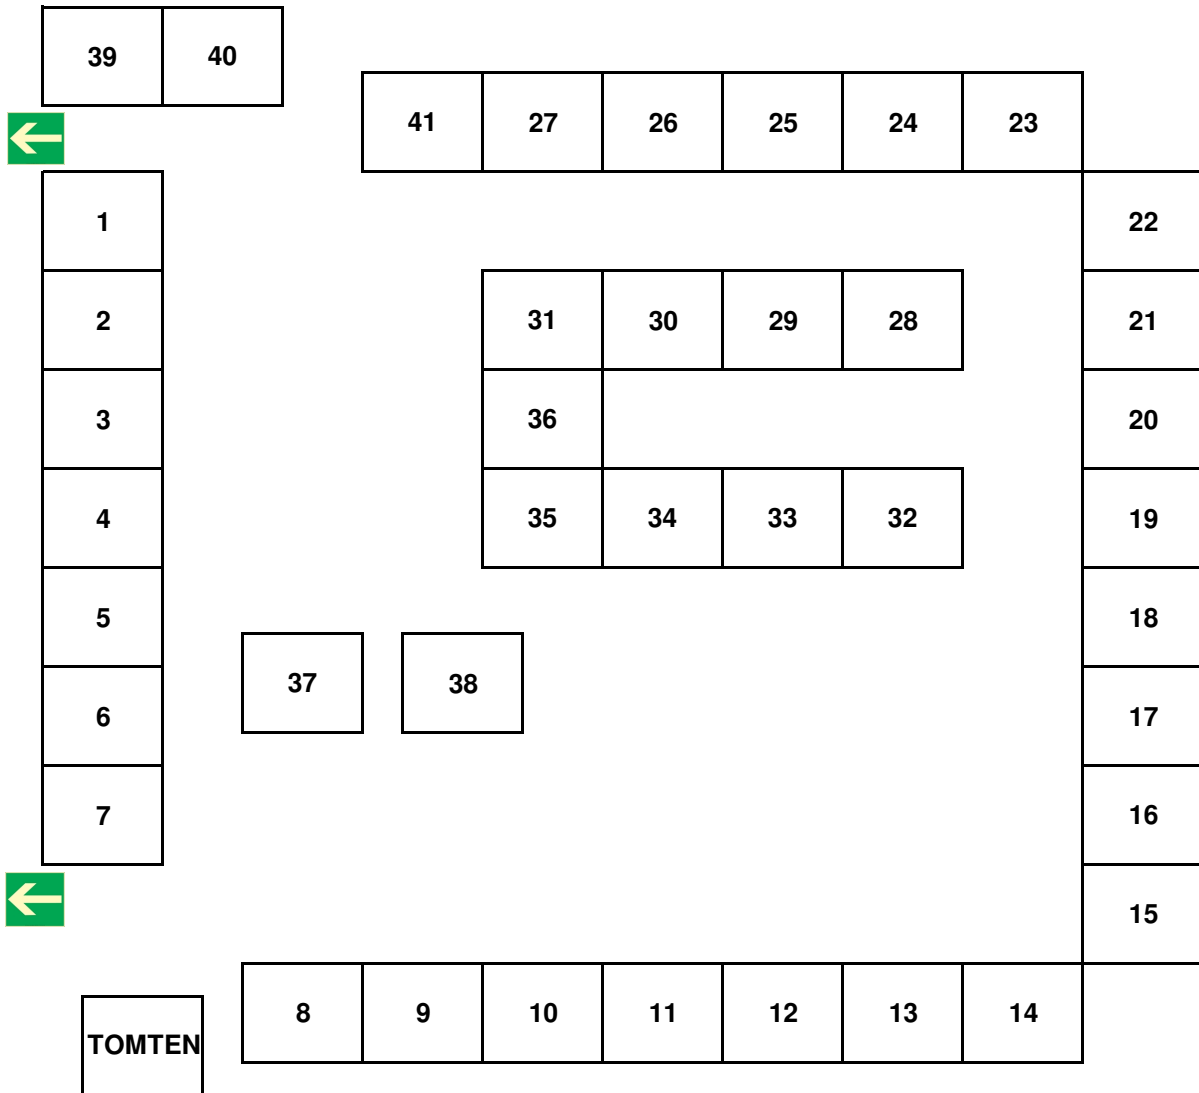

Onslunda IF:s Korvgrillning UTOMHUS

Se Schema på nästa sida !

ENTRÉ

VÄLKOMMEN !!